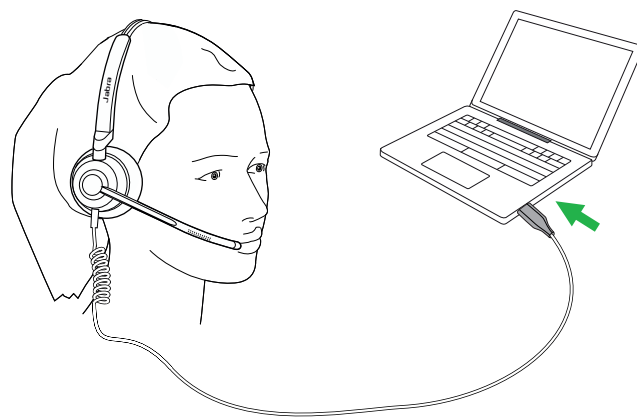

為了達到最高的顧客滿意度，Jabra Engage 系列讓使用者能依照工作型態需要，從多個裝置自由接聽顧客電話。

以清晰無比的通話提升顧客體驗。

搭載進階版消噪麥克風及增強型揚聲器，即使在吵雜的辦公室中，也能提供清晰無比的通話品質。

自由接聽顧客電話。

透過無線與有線解決方案，加上桌上型電話、軟體電話，以及智慧型手機或平板電腦等連接選項，Engage Series 確保你的團隊總是能隨時接到顧客電話。

減少干擾並提高生產力。

整合式忙碌指示燈是示意同事「請勿打擾」的標誌。優異的被動消噪效果** 能提高客戶服務人員的專注力。

* 僅限 Engage 50

** 視版本而定

更多選擇

Jabra Engage 系列的理由

- 進階版消噪麥克風
- 增強型揚聲器與智慧音量控制
- 整合式忙碌指示燈
- 獲得 Microsoft Teams 認證*
- 符合 Skype for Business 開放式辦公室規格**
- 相容於所有主流平台
- 無縫通話控制
- 多種佩戴方式選擇

相容於*

開始使用

Jabra Engage 75/65 (無線版)：首先，將桌上型電話與電腦線接上底座。關於特定電話機型的資訊，請參閱 <http://www.jabra.com/compatibilityguide>

Jabra Engage 50 (可連接 USB-C 的電腦/軟體電話/行動裝置) 只要在配備 USB-C 連接埠並相容於語音電話的電腦或任何行動裝置上，插入 USB-C 連接埠即可。

特色		Jabra Engage 75 立體聲/單聲道	Jabra Engage 75 變換式	Jabra Engage 65 立體聲/單聲道	Jabra Engage 65 變換式	Jabra Engage 50 立體聲/單聲道		
		無線	無線	無線	無線	有線		
對話	消噪麥克風數目	2	1	2	1	3		
	智慧語音控制 (說話音量標準化及語音均衡化)	•	•	•	•	•		
	使用者聽力保護 (PeakStop™, IntelliTone™ 2.0, 智能聲學震動)	•	•	•	•	•		
	法規 (工作場所噪音, 符合G616和 OSHA標準)	•	•	•	•	•		
	獲得 Microsoft Teams 認證					•		
	符合 Skype for Business 開放式辦公室規格	•		•		• ¹		
	DECT 安全等級	C	C	C	C	無		
麥克風支臂可調角度	270°	360°	270°	360°	300°			
自由	通話時間\ (最長:小時) 僅無線產品	13	9	13	9	無		
	無線範圍 (最遠:公尺/英尺)	150/490	100/330	150/490	100/330	無		
	通話控制	透過底座及耳機	透過底座及耳機	透過底座及耳機	透過底座及耳機	通話控制裝置 可視需要選配		
	連接能力 - 可同時連接幾台裝置	5 ²	5 ²	2 ³	2 ³	1 ⁴		
	佩戴方式	立體聲及單聲道版 ⁵	可選用耳勾、頸帶或頭帶	立體聲及單聲道版 ⁶	隨附耳勾及頭帶 ⁷	立體聲及單聲道版		
專注	整合式忙碌指示燈	•	•	•	•	• ⁸		
	耳棉	柔軟仿皮	柔軟仿皮	柔軟仿皮	柔軟仿皮	柔軟仿皮		
	被動消噪	僅立體聲版		僅立體聲版		僅立體聲版		
	藍牙音樂串流	有	有	沒有	沒有	沒有		
兼容性和認證	請訪問 Jabra.com							