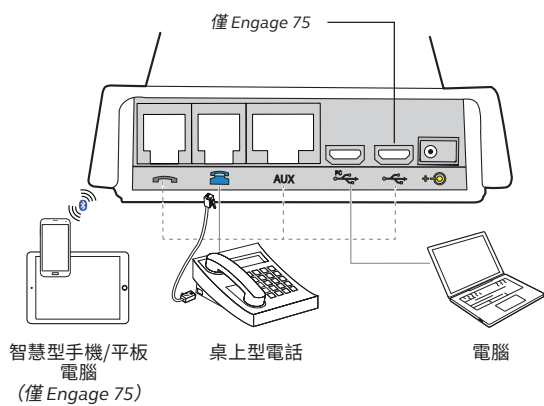

整合式忙碌指示燈是示意同事「請勿打擾」的標誌。優異的被動消噪效果** 能提高客戶服務人員的專注力。

* 僅限 Engage 50

** 視版本而定

更多選擇

Jabra Engage 系列的理由

- 進階版消噪麥克風
- 增強型揚聲器與智慧音量控制
- 整合式忙碌指示燈
- 獲得 Microsoft Teams 認證*
- 符合 Skype for Business 開放式辦公室規格**
- 相容於所有主流平台
- 無縫通話控制
- 多種佩戴方式選擇

相容於*

開始使用

Jabra Engage 75/65 (無線版)：首先，將桌上型電話與電腦線接上底座。關於特定電話機型的資訊，請參閱 <http://www.jabra.com/compatibilityguide>

Jabra Engage 50 (可連接 USB-C 的電腦/軟體電話/行動裝置) 只要在配備 USB-C 連接埠並相容於語音電話的電腦或任何行動裝置上，插入 USB-C 連接埠即可。

特色		Jabra Engage 75 立體聲/單聲道	Jabra Engage 75 變換式	Jabra Engage 65 立體聲/單聲道	Jabra Engage 65 變換式	Jabra Engage 50 立體聲/單聲道		
		無線	無線	無線	無線	有線		
對話	消噪麥克風數目	2	1	2	1	3		
	智慧語音控制 (說話音量標準化及語音均衡化)	•	•	•	•	•		
	使用者聽力保護 (PeakStop™, IntelliTone™ 2.0, 智能聲學震動)	•	•	•	•	•		
	法規 (工作場所噪音, 符合G616和 OSHA標準)	•	•	•	•	•		
	獲得 Microsoft Teams 認證					•		
	符合 Skype for Business 開放式辦公室規格	•		•		• ¹		
	DECT 安全等級	C	C	C	C	無		
麥克風支臂可調角度	270°	360°	270°	360°	300°			
自由	通話時間\ (最長:小時) 僅無線產品	13	9	13	9	無		
	無線範圍 (最遠:公尺/英尺)	150/490	100/330	150/490	100/330	無		
	通話控制	透過底座及耳機	透過底座及耳機	透過底座及耳機	透過底座及耳機	通話控制裝置 可視需要選配		
	連接能力 - 可同時連接幾台裝置	5 ²	5 ²	2 ³	2 ³	1 ⁴		
	佩戴方式	立體聲及單聲道版 ⁵	可選用耳勾、頸帶或頭帶	立體聲及單聲道版 ⁶	隨附耳勾及頭帶 ⁷	立體聲及單聲道版		
專注	整合式忙碌指示燈	•	•	•	•	• ⁸		
	耳棉	柔軟仿皮	柔軟仿皮	柔軟仿皮	柔軟仿皮	柔軟仿皮		
	被動消噪	僅立體聲版		僅立體聲版		僅立體聲版		
	藍牙音樂串流	有	有	沒有	沒有	沒有		
兼容性和認證	請訪問 Jabra.com							